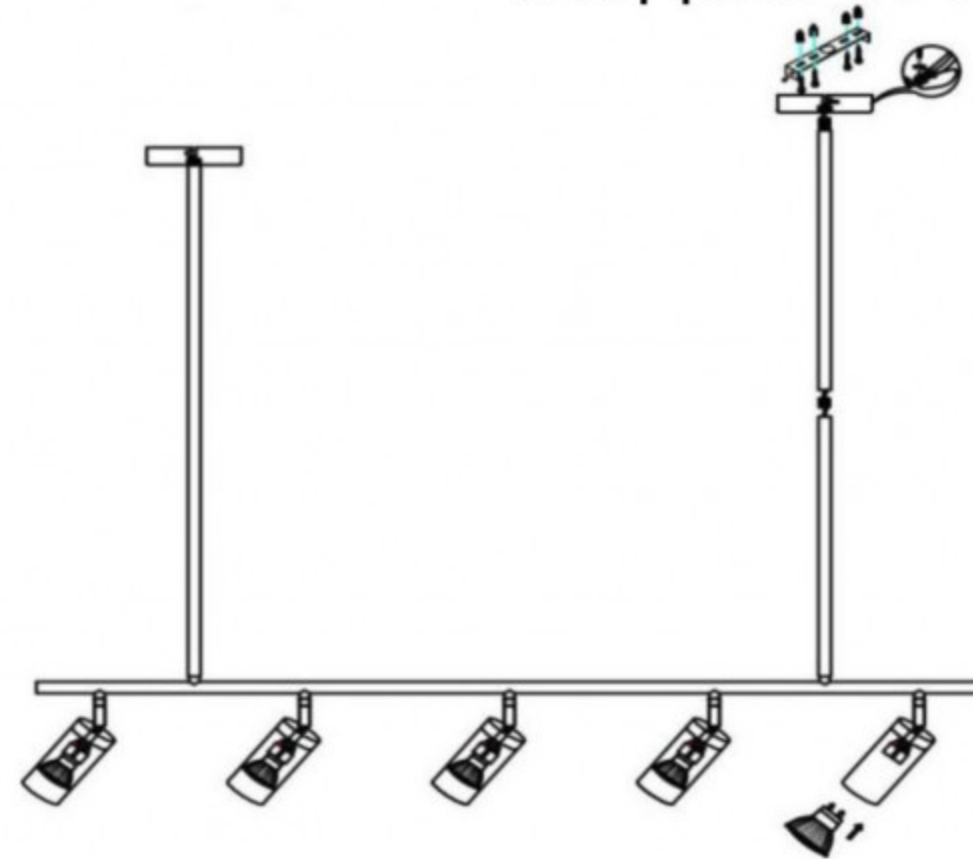

ИНСТРУКЦИЯ

Модель 07615-5

из 1

Рисунок 1

1. Закрепите кронштейн(3) на потолке
2. Надежно соедините провода люстры с проводами из потолка
3. Прикрепите потолочную чашу к кронштейну декоративными гайками

Рисунок 2

1. Закрепите крючок на потолке, повесте люстру на закрепленный крючок
2. Надежно соедините провода люстры с проводами из потолка
3. Поднимите потолочную чашу вплотную к потолку и зафиксируйте ее винтом
4. После подключения провода питания подтолкните навес к потолку, затем закрепите предохранительный винт плотно

Рисунок 3 способ установки аналогичный рисунку 1