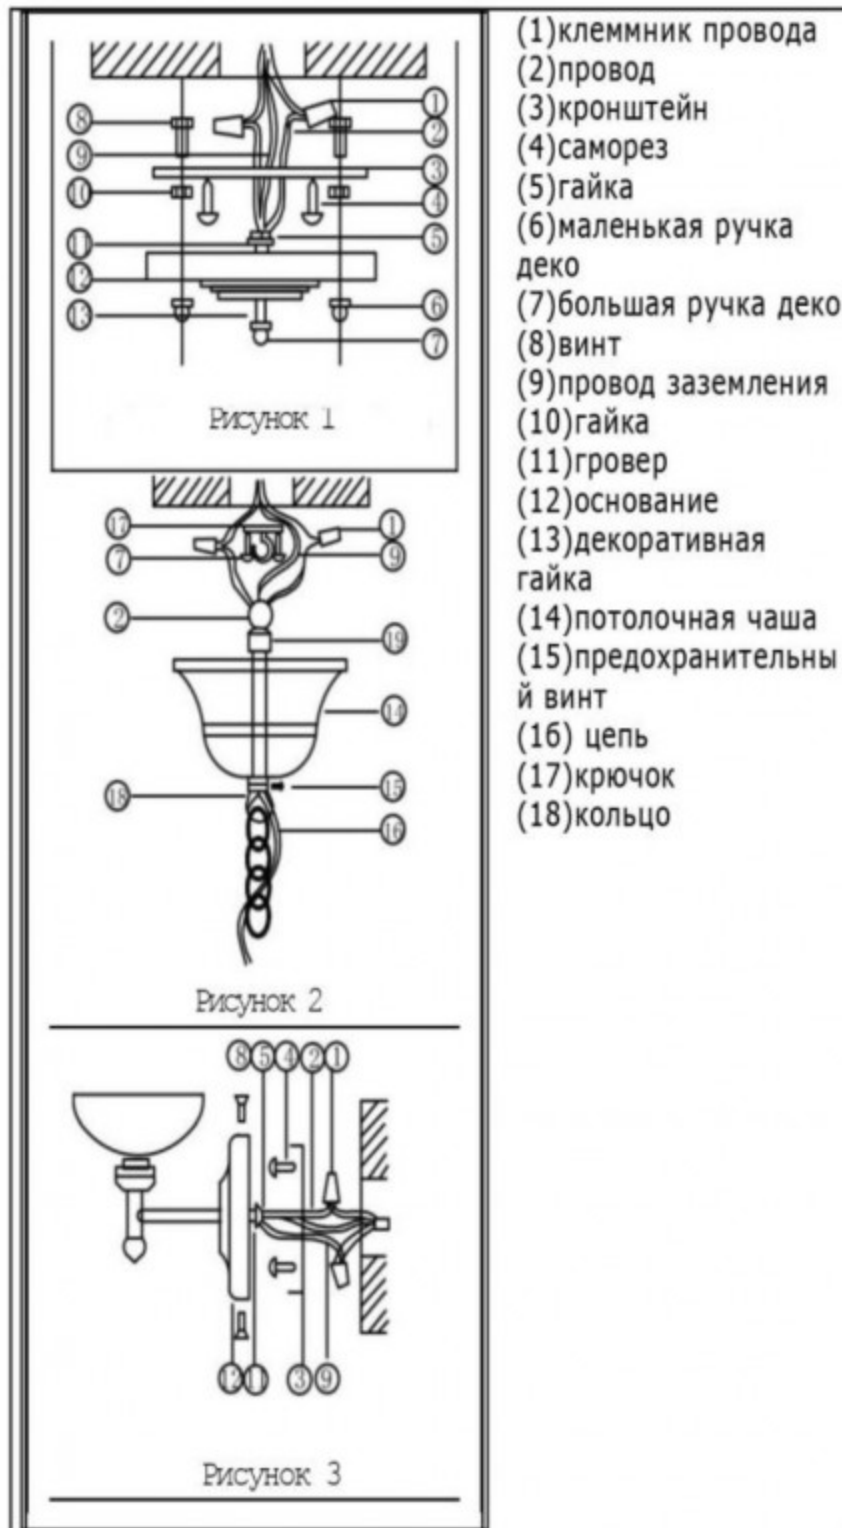

ИНСТРУКЦИЯ

Модель 07615-5

из 1

Рисунок 1

1. Закрепите кронштейн(3) на потолке
2. Надежно соедините провода люстры с проводами из потолка
3. Прикрепите потолочную чашу к кронштейну декоративными гайками

Рисунок 2

1. Закрепите крючок на потолке, повесте люстру на закрепленный крючок
2. Надежно соедините провода люстры с проводами из потолка
3. Поднимите потолочную чашу вплотную к потолку и зафиксируйте ее винтом
4. После подключения провода питания подтолкните навес к потолку, затем закрепите предохранительный винт плотно